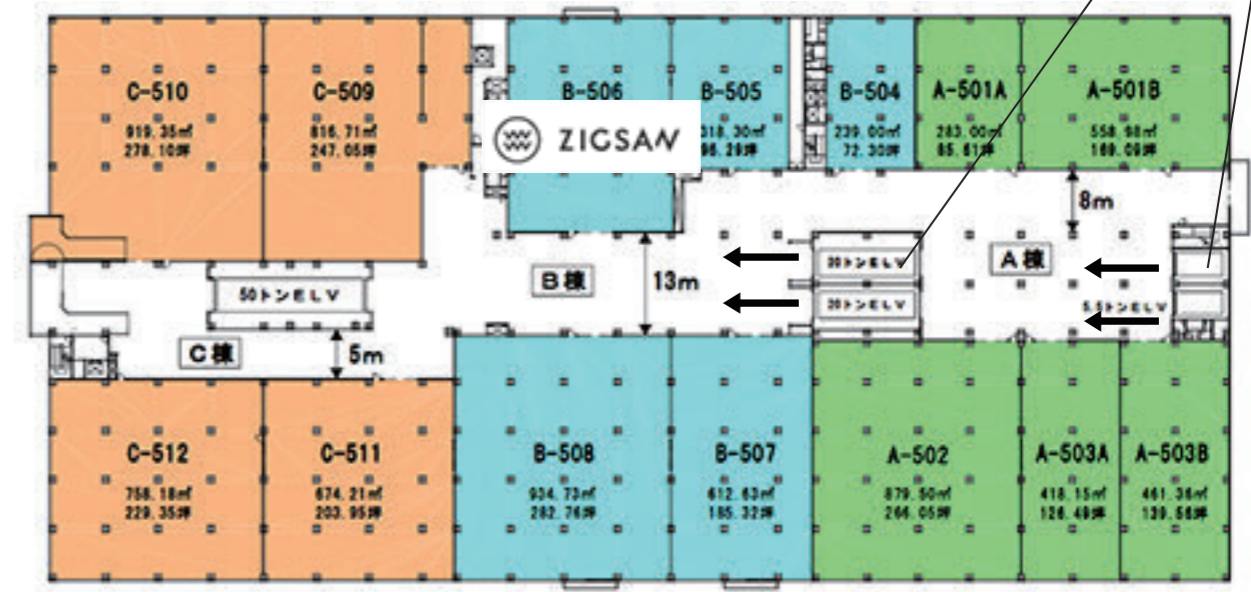

お車でスタジオへ来られるお客様へ

A. 一般車両 (高さ 3.2m 迄)
のお客様は突き当たりの
エレベーターへ

車専用のエレベーターがあります。
左右どちらかのオレンジの車線手前に
車を停車し、呼ボタンを押します。

B. 大型車両
(5.5t 以上高さ 3.8m 迄)
のお客様は手前の
エレベーターへ

しばらくするとシャッターが開き
ますので、お車を入庫します。
エンジンを切り、サイドブレーキを
かけ、5階を押します。

B. 大型車両
A. 一般車両

エレベーターを出られたら右の通路に
出て、まっすぐ進みます。
506号の周辺にお車をお止めください。
青いドアに ZIGSAW の表示がございます。
中のスタッフまでお声がけください。