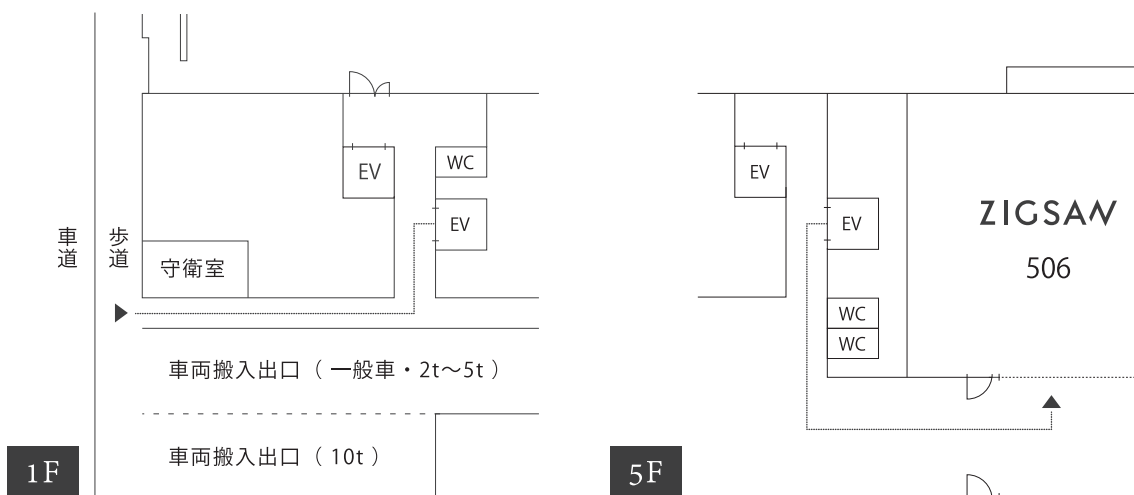

駐車場には限りがあります。お車でお越しの際は近隣の駐車場へお停めください。

- 東京モノレール: 「大井競馬場前」駅下車、徒歩10分
- 京浜急行 : 「立会川」駅(急行停車)下車、徒歩15分
- 都営バス : 「目黒駅前」(JR目黒駅東口1番乗り場) 大井競馬場行き 乗車、所要時間約35分
- 都営バス : 「品川駅高輪口」(JR品川駅高輪口 西口2番乗り場) 大井競馬場行き 乗車、所要時間約18分
- 都営バスいずれも「勝島一丁目」下車、徒歩2分